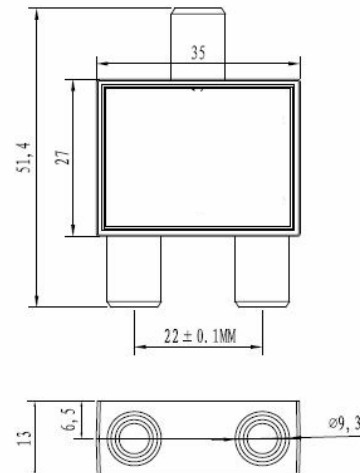

E875 Front

Specifications

ITEM	PORTS	FREQUENCY RANGE(MHZ)	SPECIFICATION (dB)
Insertion Loss	IN-OUT	5-400	3.5 Max
		400-500	3.7 Max
		500-600	3.8 Max
		600-1000	4.0 Max
Insertion Loss	OUT-OUT	5-400	24 Min
		400-500	27 Min
		500-600	25 Min
		600-1000	25 Min
Return Loss	INPUT	5-400	21 Min
		400-500	20 Min
		500-600	20 Min
		600-1000	19 Min
Return Loss	OUTPUT	5-400	21 Min
		400-500	20 Min
		500-600	20 Min
		600-1000	19 Min